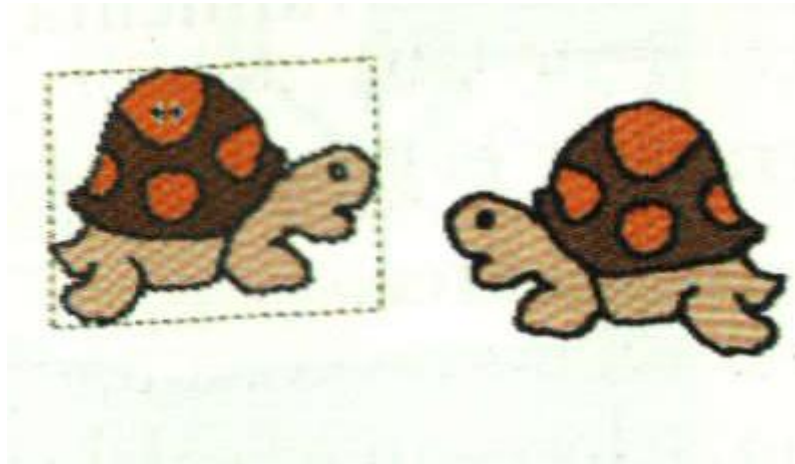

### DIBUJOS CON GIMP III

---

Crea un nuevo dibujo en GIMP de tamaño 600 x 400 con color de fondo blanco. Dibuja una tortuga como la que aparece a la derecha en esta imagen, y cuando la tengas, selecciónala, cópiala, pégala y muévela a la izquierda, y usando las herramientas de transformación de GIMP (la de espejo), dale la vuelta, para que te quede algo como esto:

Guarda tu trabajo como **tortugas.png** en tu carpeta de trabajo del tema.